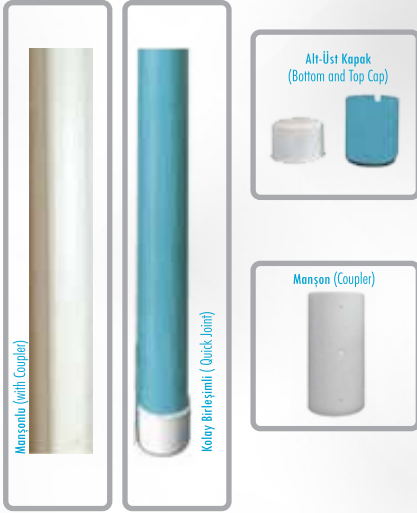

İnclinometre Boru ve Aksesuarları/ Inclinometer Casing and Accessories

	60 mm			70 mm			85 mm		
	Boru Casing	Manşon Coupling	Kapak Cap	Boru Casing	Manşon Coupling	Kapak Cap	Boru Casing	Manşon Coupling	Kapak Cap
Dış Çap / OD (mm)	60	66	66	70	77	77	85	94	94
Uzunluk Length (mm)	3mt	200	-	3mt	160	-	3mt	200	-
	-	200	-	-	400	-	-	380	-
Ağırlık / Weight (kg)	2,1	0,18	0,06	2,6	0,2	0,07	3,2	0,3	0,09